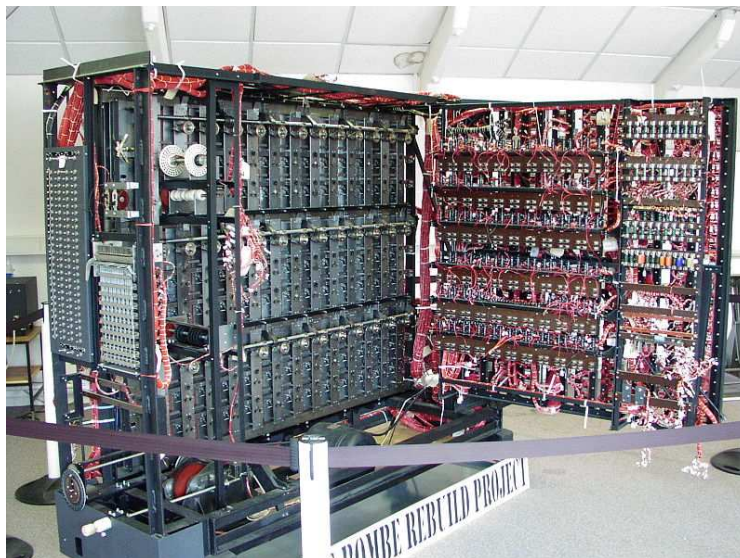

Alan Mathison Turing

Alan Mathison Turing (23.6.1912. - 7.6.1954.), jedan je od najvećih britanskih matematičara svih vremena. Smatra se ocem modernog računarstva, formalizovao je koncept algoritma i matematičkog modela računara nazvanog Turingova mašina.

Studirao je na Kembridžu. Svoj najznačajniji rad, "On Computable Numbers, with an Application to the Entscheidungsproblem", piše 1936. Doktorirao je 1938. na Princetonu.

Tokom II svetskog rata dao je izuzetan doprinos dešifrovanju nemačkih kriptografskih sistema Enigma i Fish. Zahvaljujući njegovim radovima, napravljene su posebne mašine, digitalna mašina *Colossus* koja je korišćena za probijanje šifara Fish-a, i usavršena verzija za probijanje Enigme, elektromehanički uređaj Bomba. Na univerzitetu u Mančesteru razvija programsku podršku za jedan od prvih pravih računara. Proučavao je problem veštačke inteligencije. Osuđen je 1952. godine zbog homoseksualnosti, a dve godine kasnije je izvršio samoubistvo.